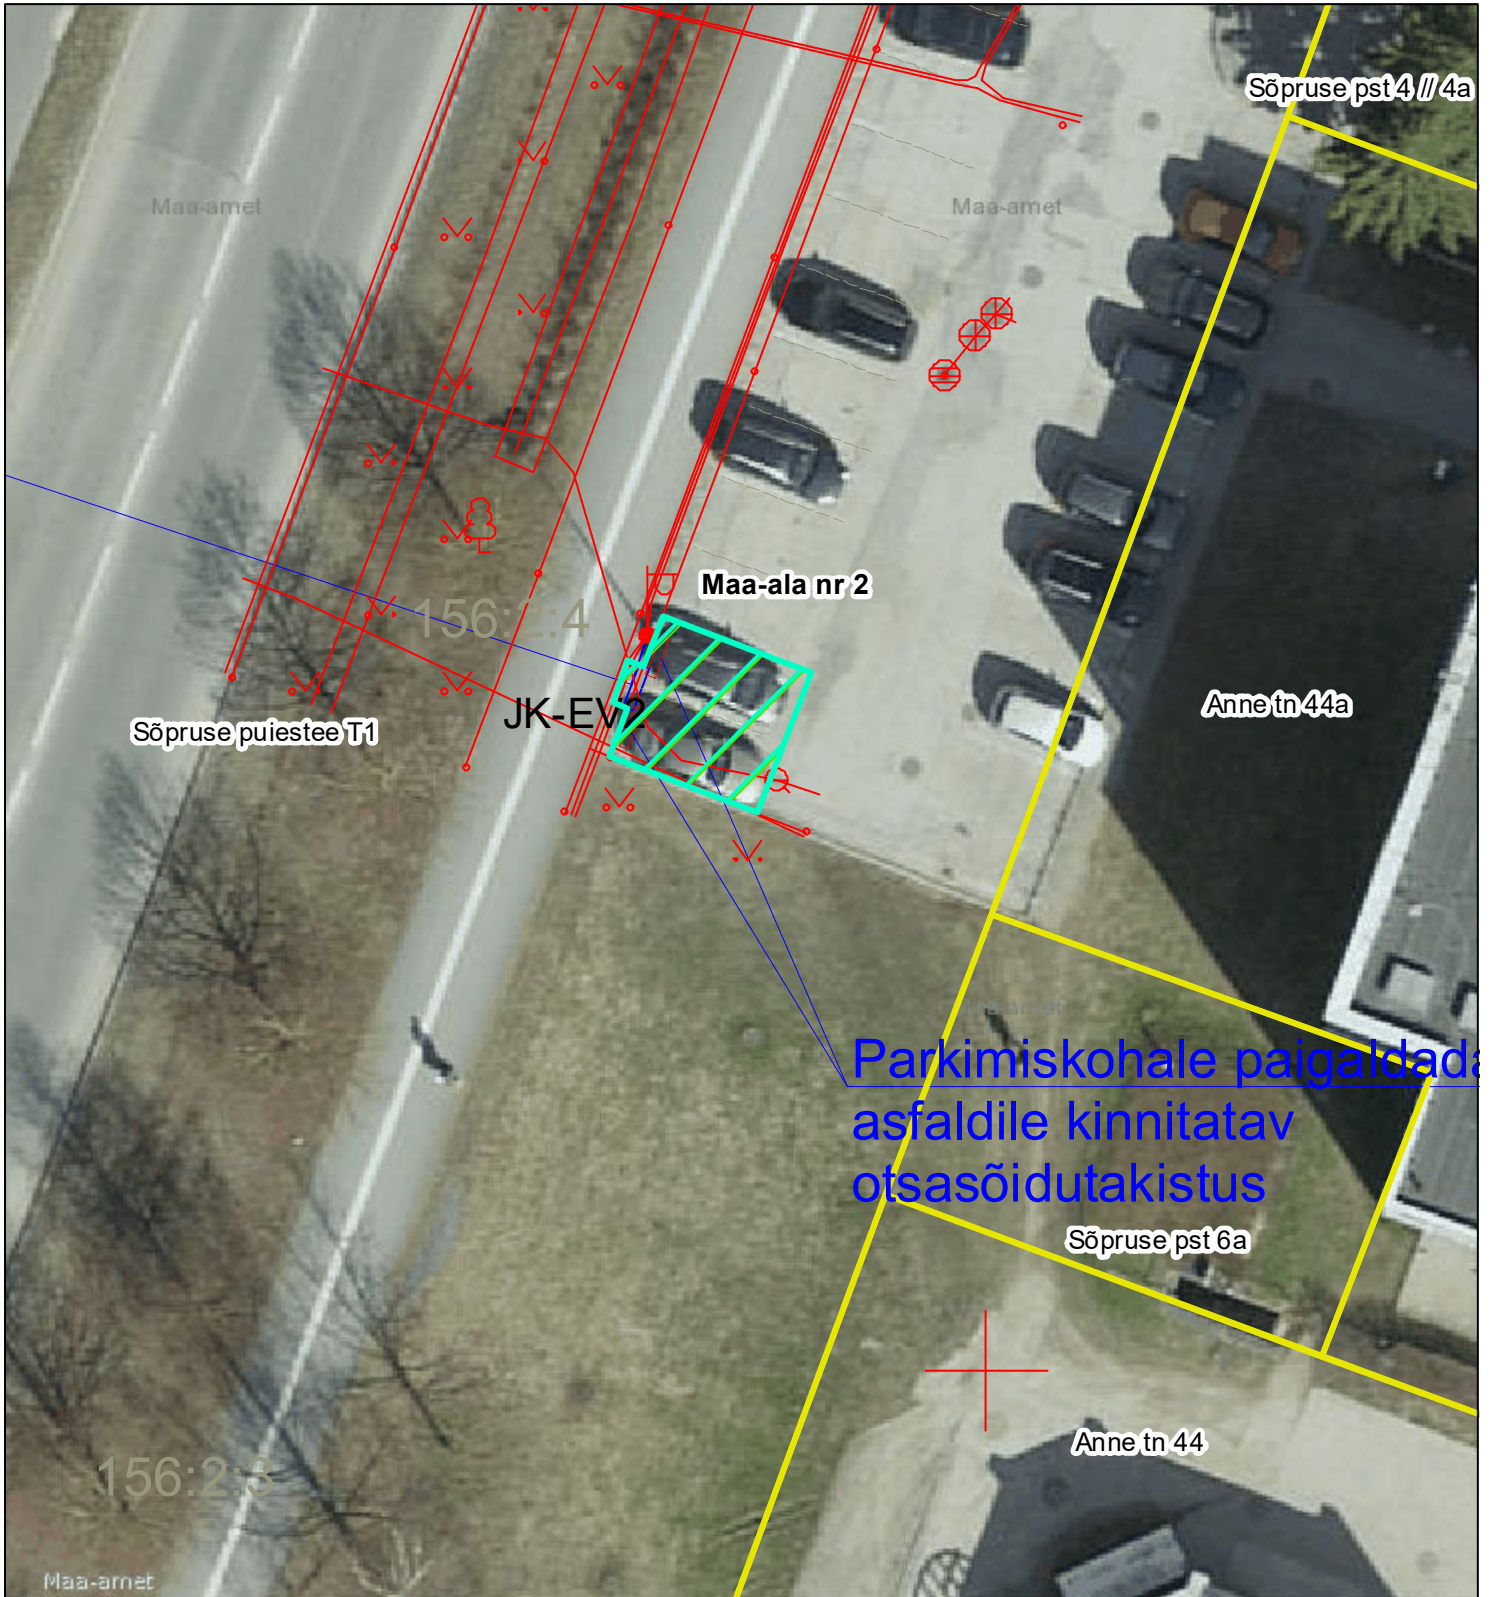

Üürile antav maa-ala

Tartu linn, Sõpruse puiestee T1 (79516:005:0036)

1:250

Legend

-  Katastriüksuse piir
-  Üürile antav maa-ala nr 2 pindalaga ca 27 m²

Koostaja: Sandra Simson
Kuupäev: 19.05.2023